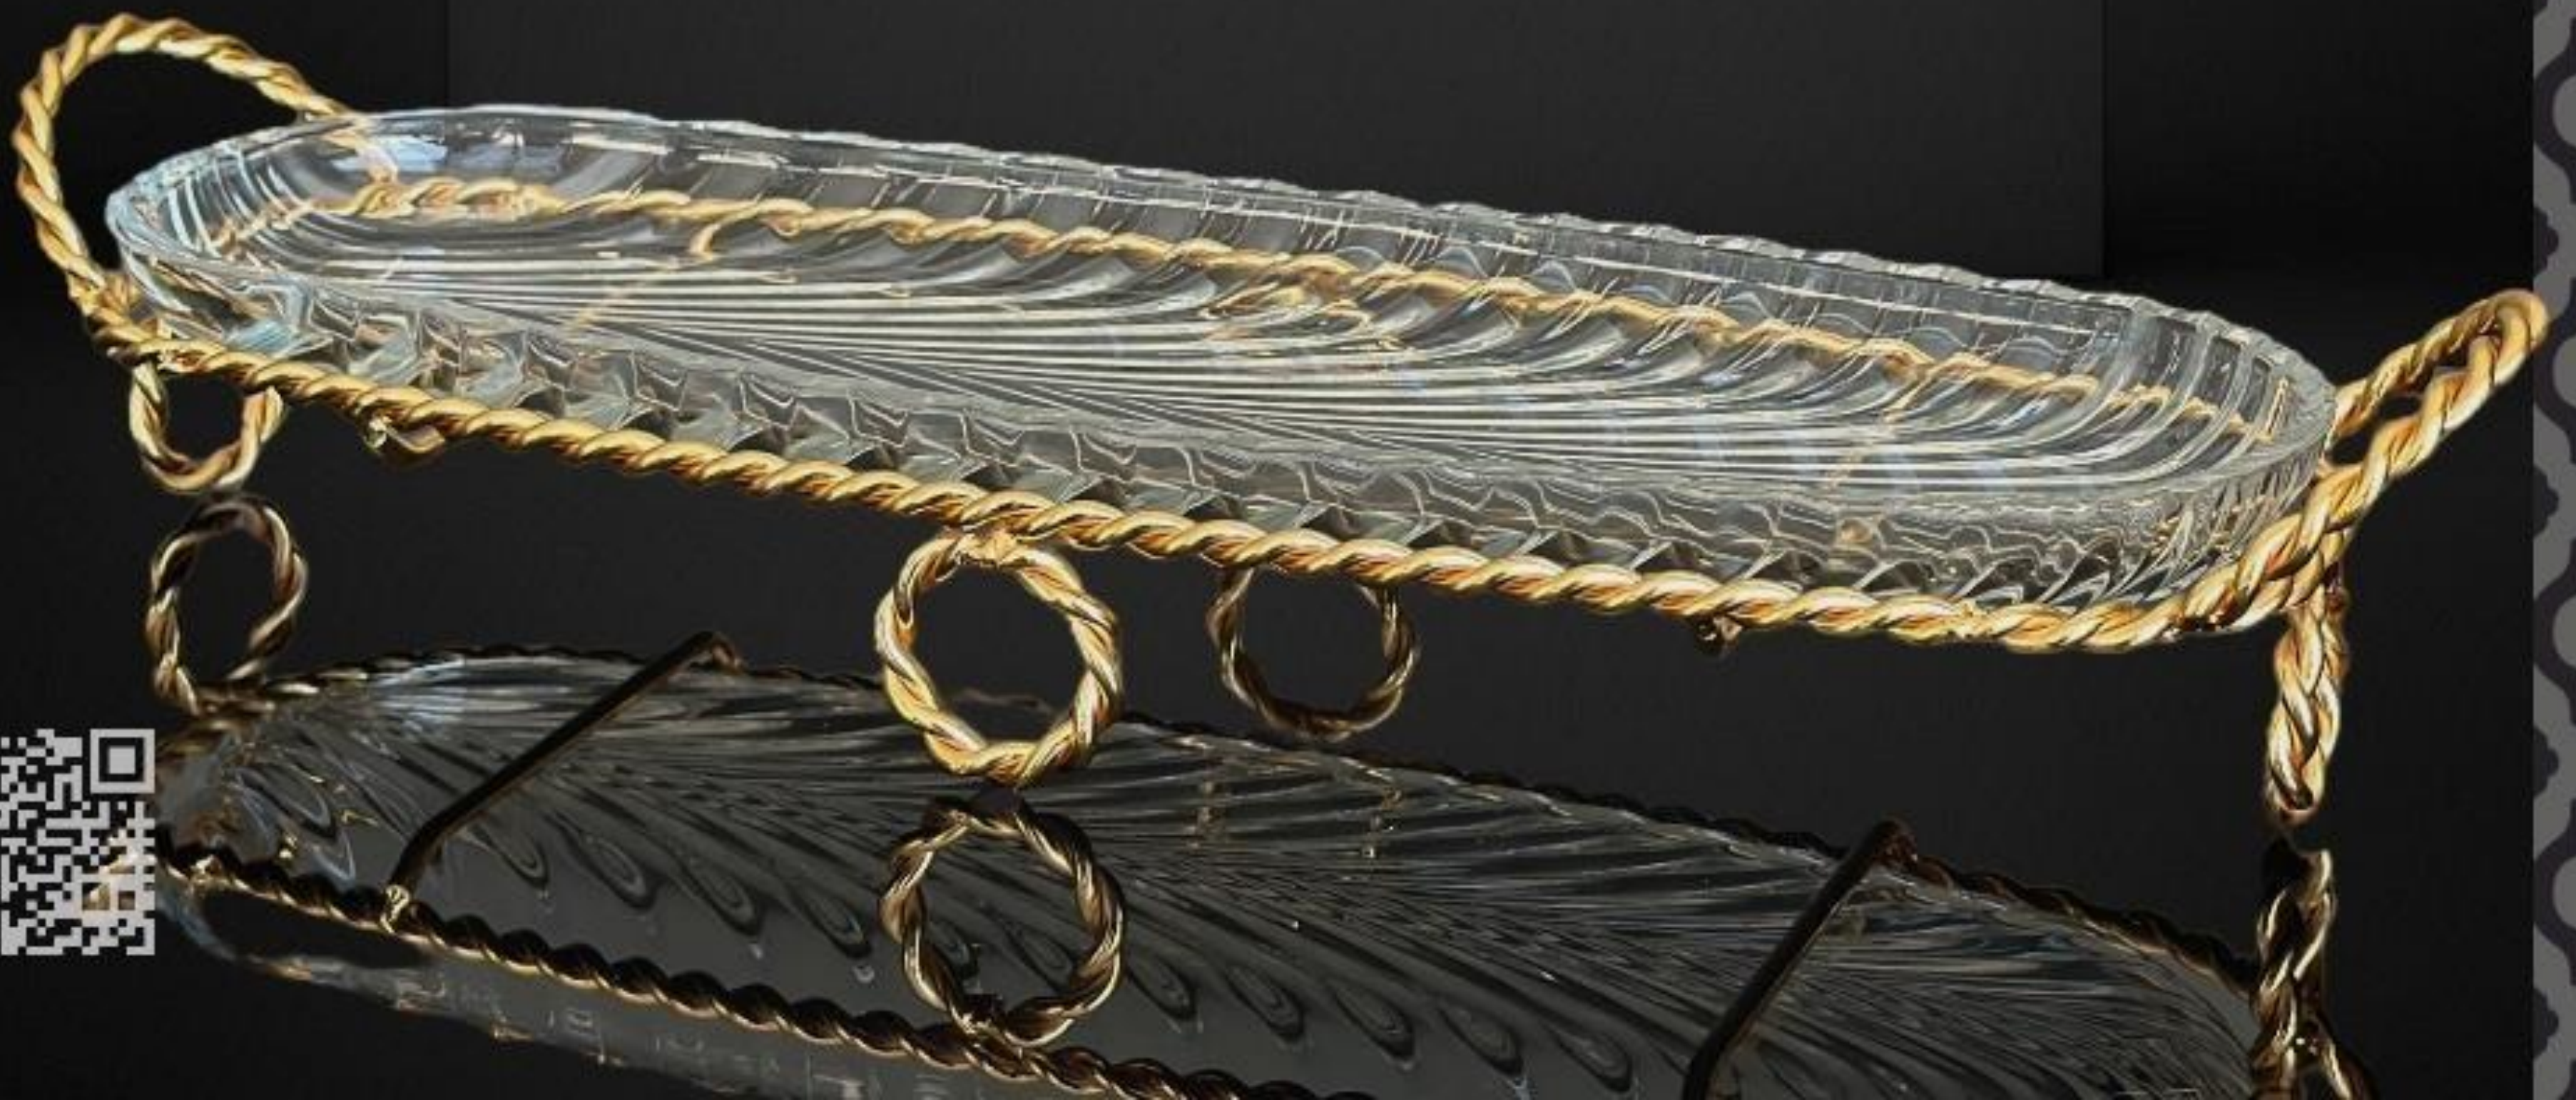

LUXURY GLASSWARE

MİHRİMAH GOLD SERİSİ
MIHRIMAH GOLD LINE

LUXURY GLASSWARE

MİHRİMAH GOLD CAM KÜÇÜK KAYIK 13*33*7
CM TEK-AYAKLI
ÜRÜN KODU/CODE : 220703050-2923

LUXURY GLASSWARE

MİHRİMAH GOLD CAM BÜYÜK KAYIK 14*39*7
CM TEK-AYAKLI
ÜRÜN KODU/CODE : 220703050-2924