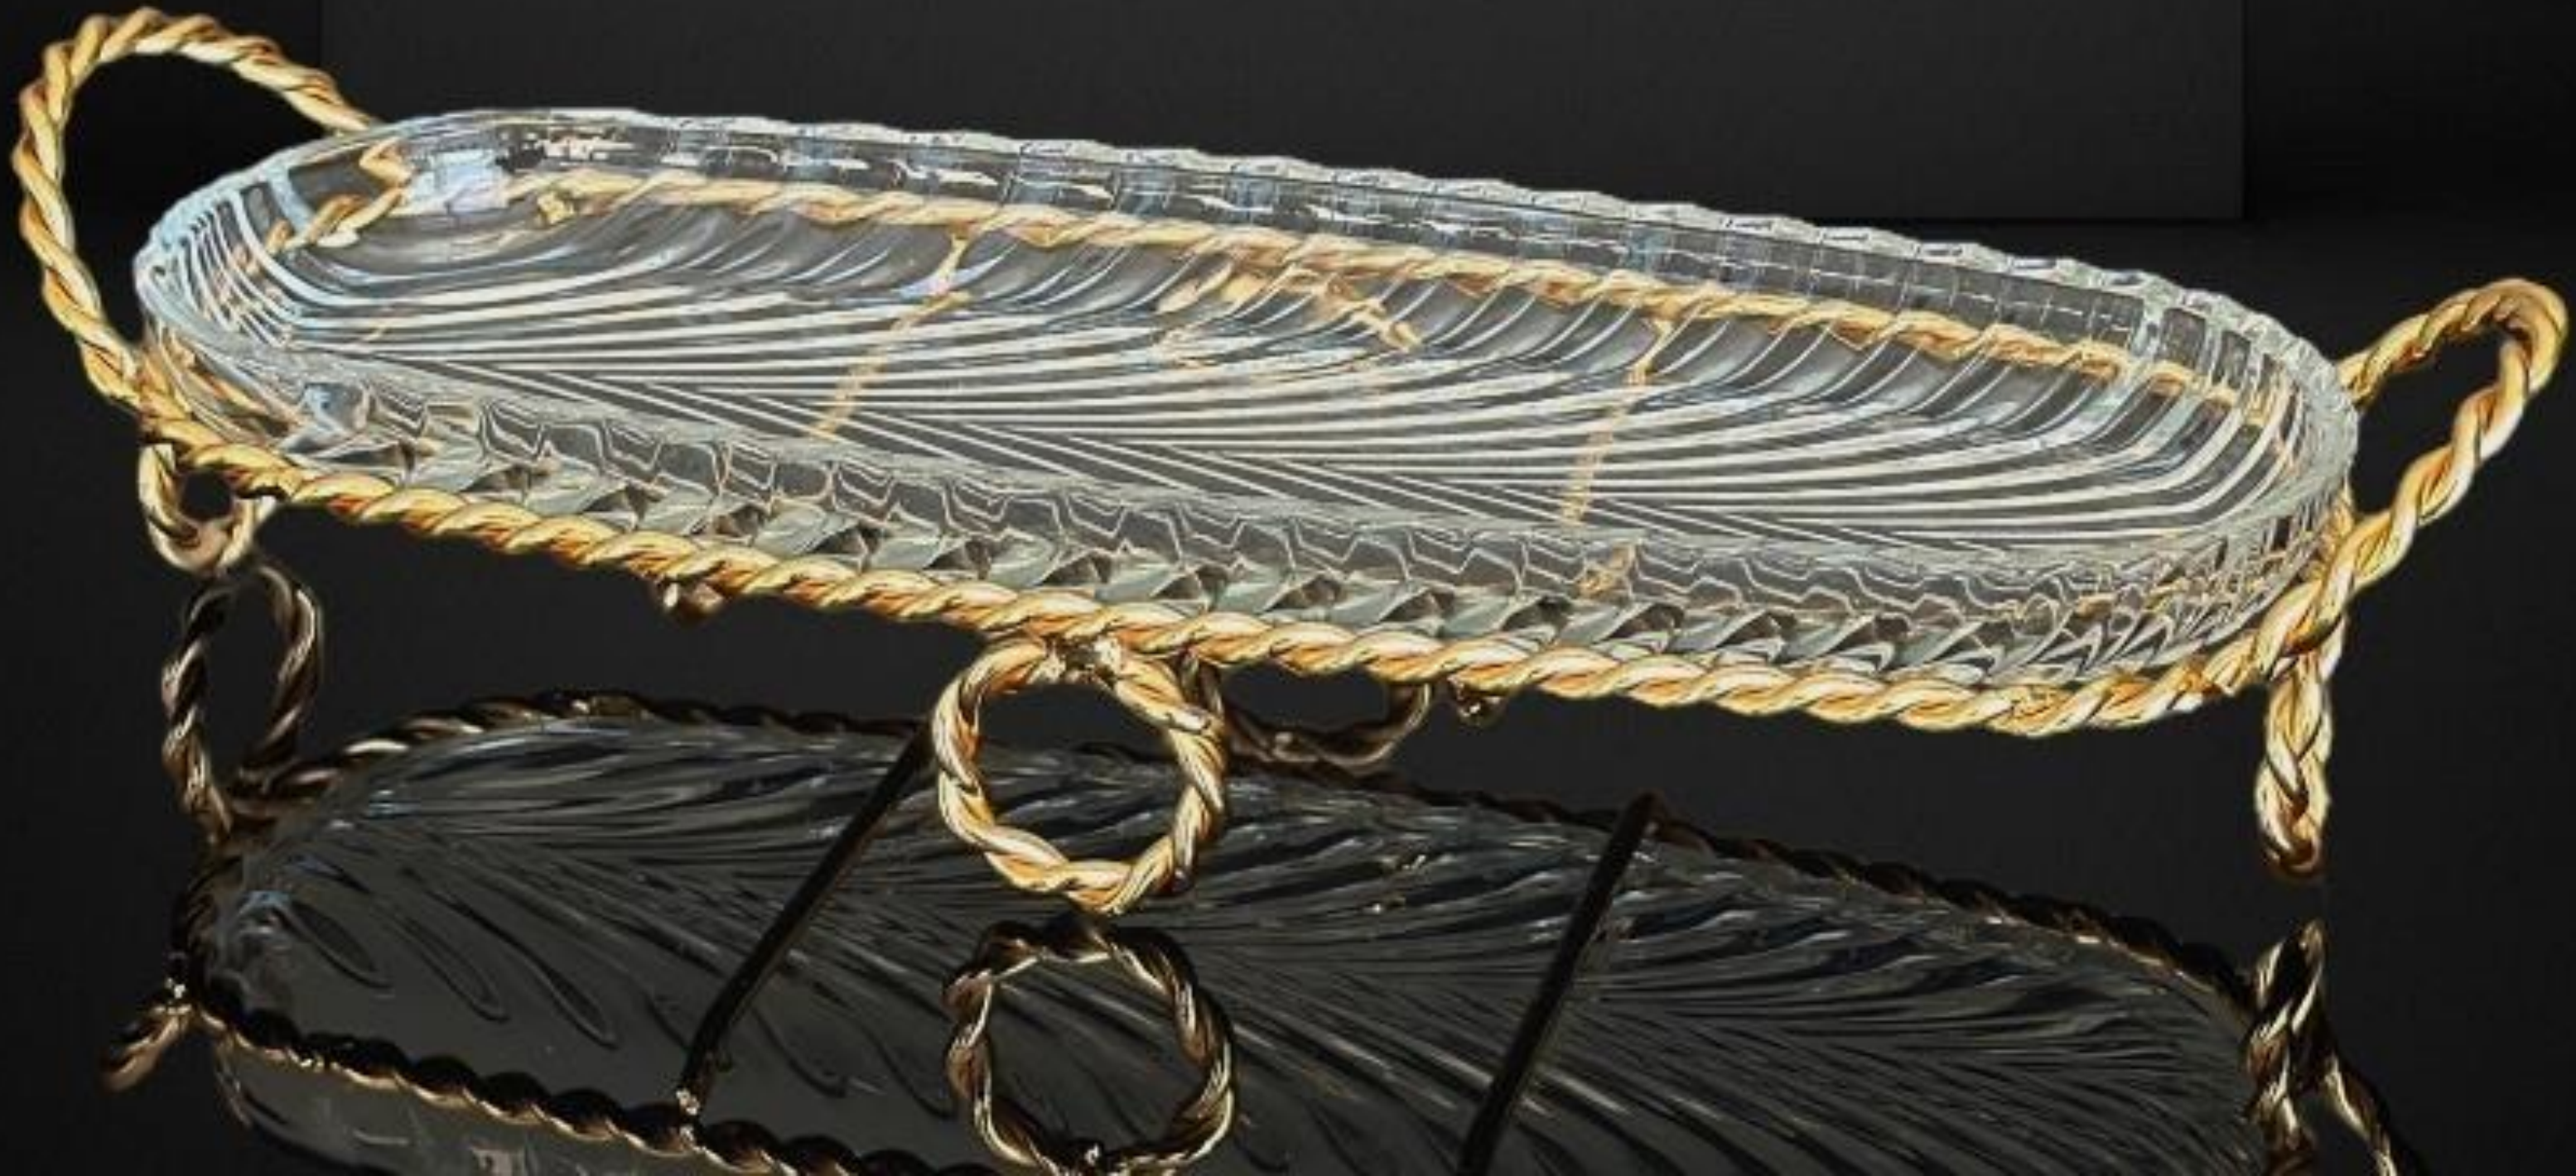

LUXURY GLASSWARE

MİHRİMAH GOLD SERİSİ
MIHRIMAH GOLD LINE

LUXURY GLASSWARE

MİHRİMAH GOLD CAM KÜÇÜK KAYIK 13*33*7
CM TEK-AYAKLI
ÜRÜN KODU/CODE : 220703050-2923

LUXURY GLASSWARE

MİHRİMAH GOLD CAM BÜYÜK KAYIK 14*39*7
CM TEK-AYAKLI
ÜRÜN KODU/CODE : 220703050-2924