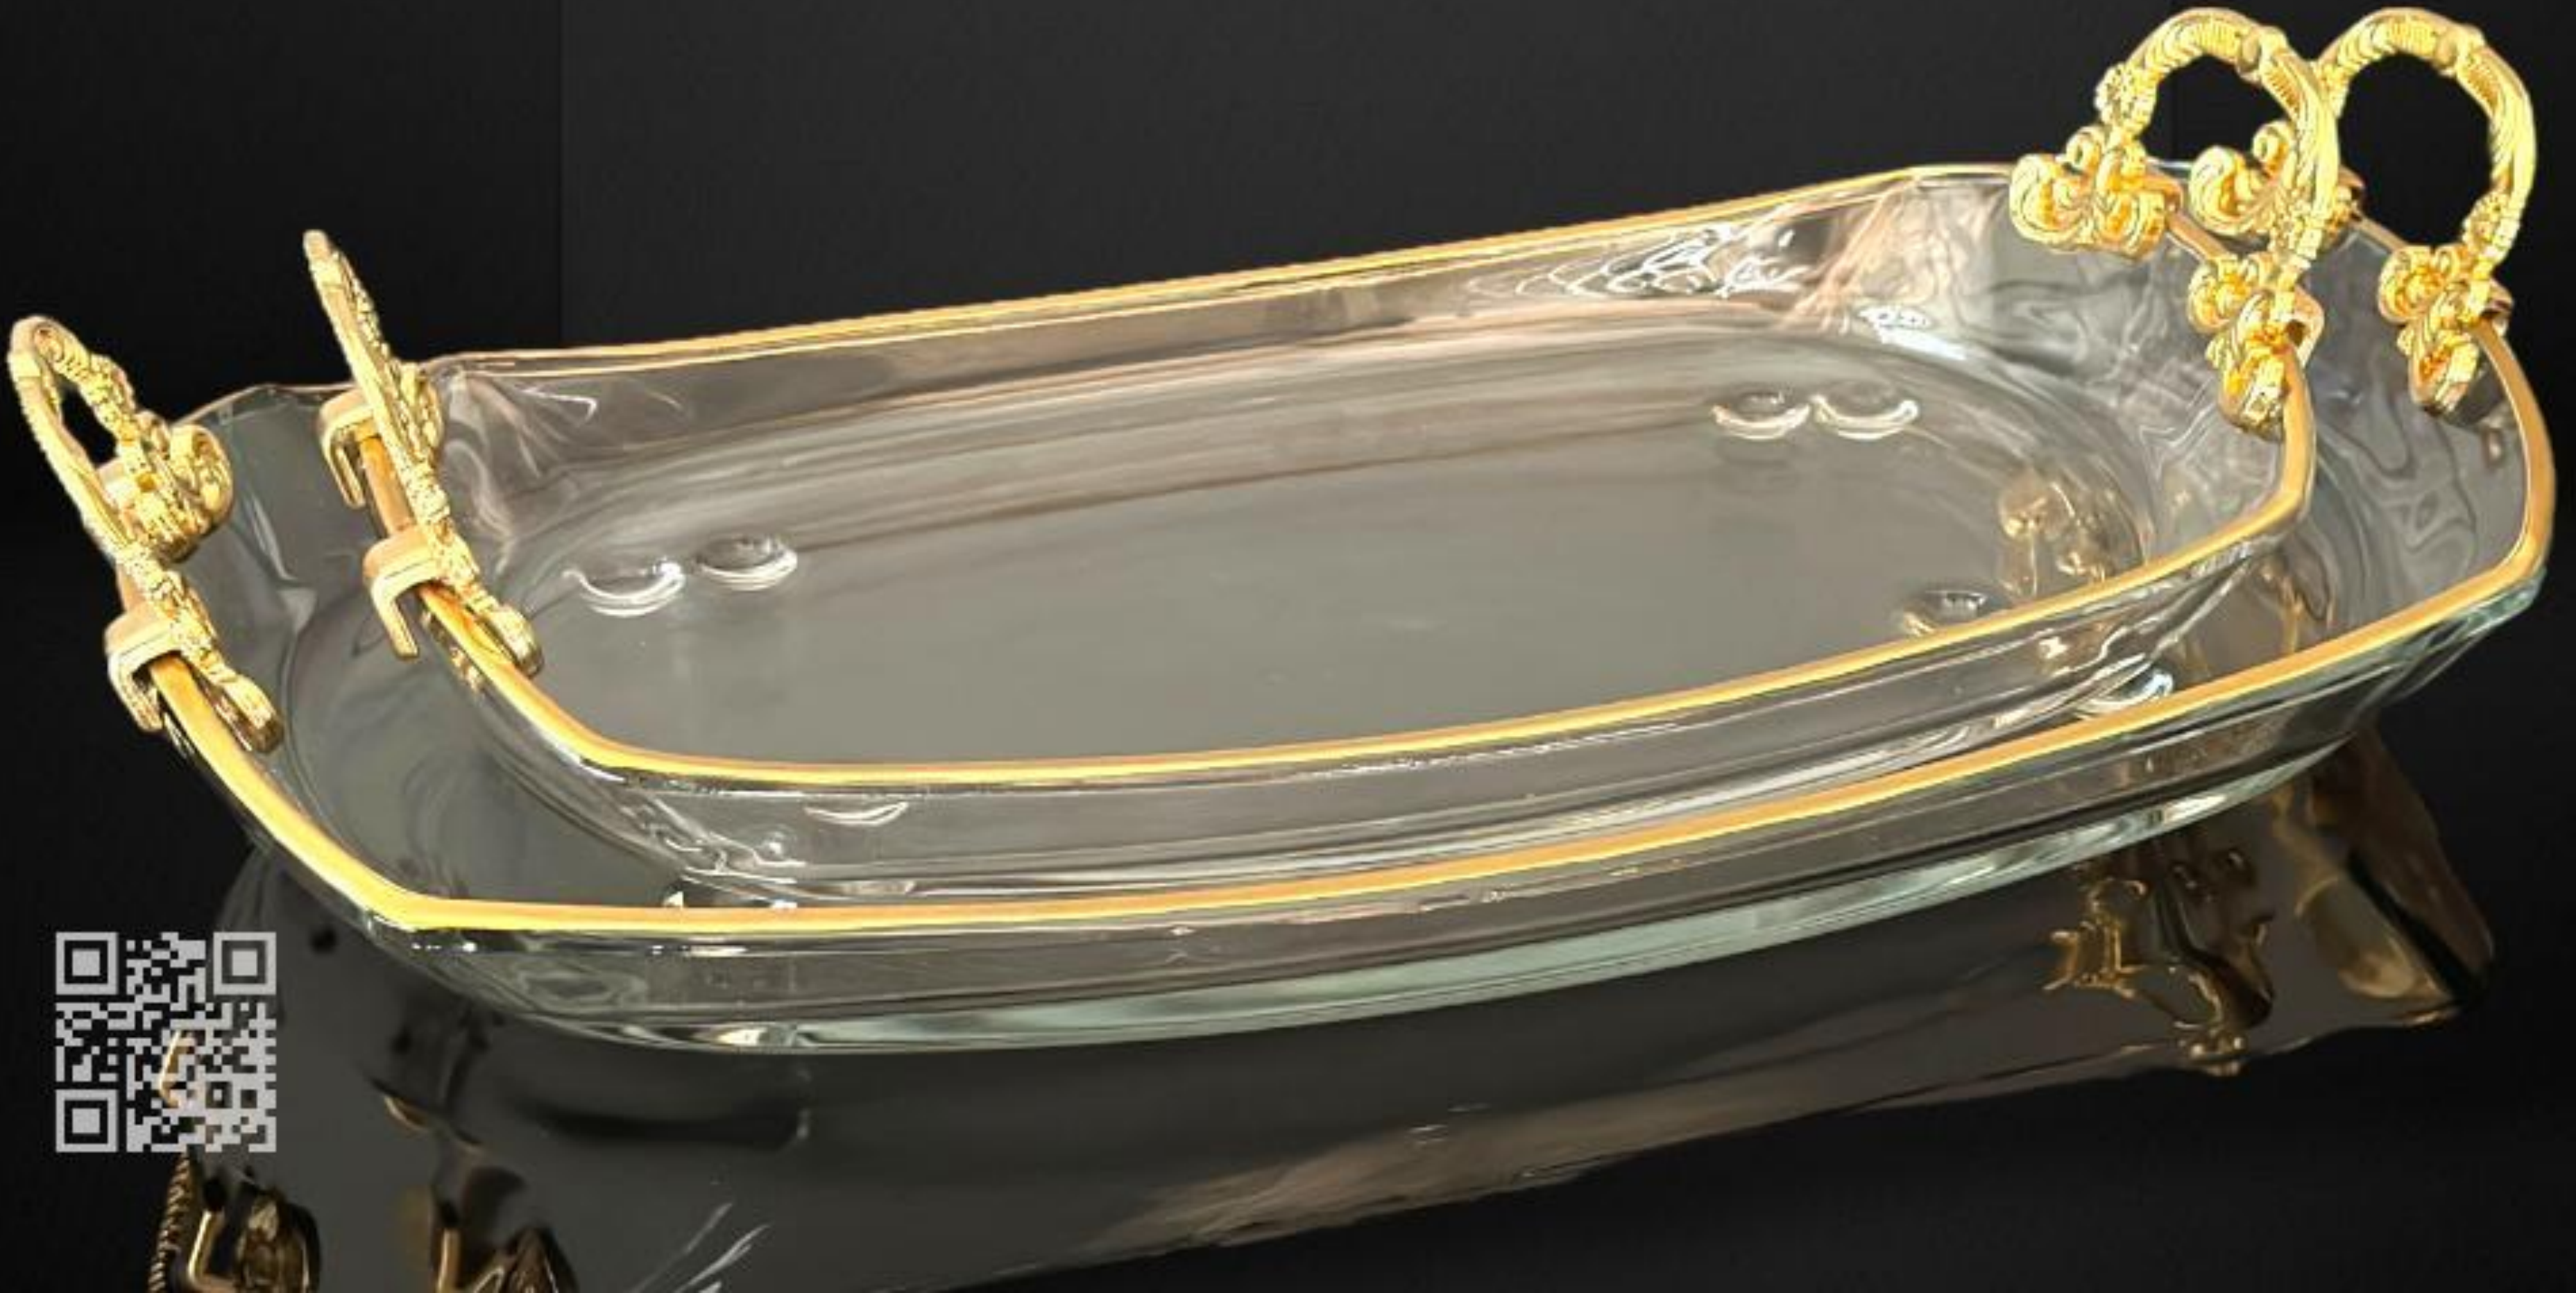

LUXURY GLASSWARE

MONO KULPLU GOLD YALDIZLI KÜÇÜK
BOY SUNUMLUK 35x16 CM
ÜRÜN KODU/CODE : 222304150-3918