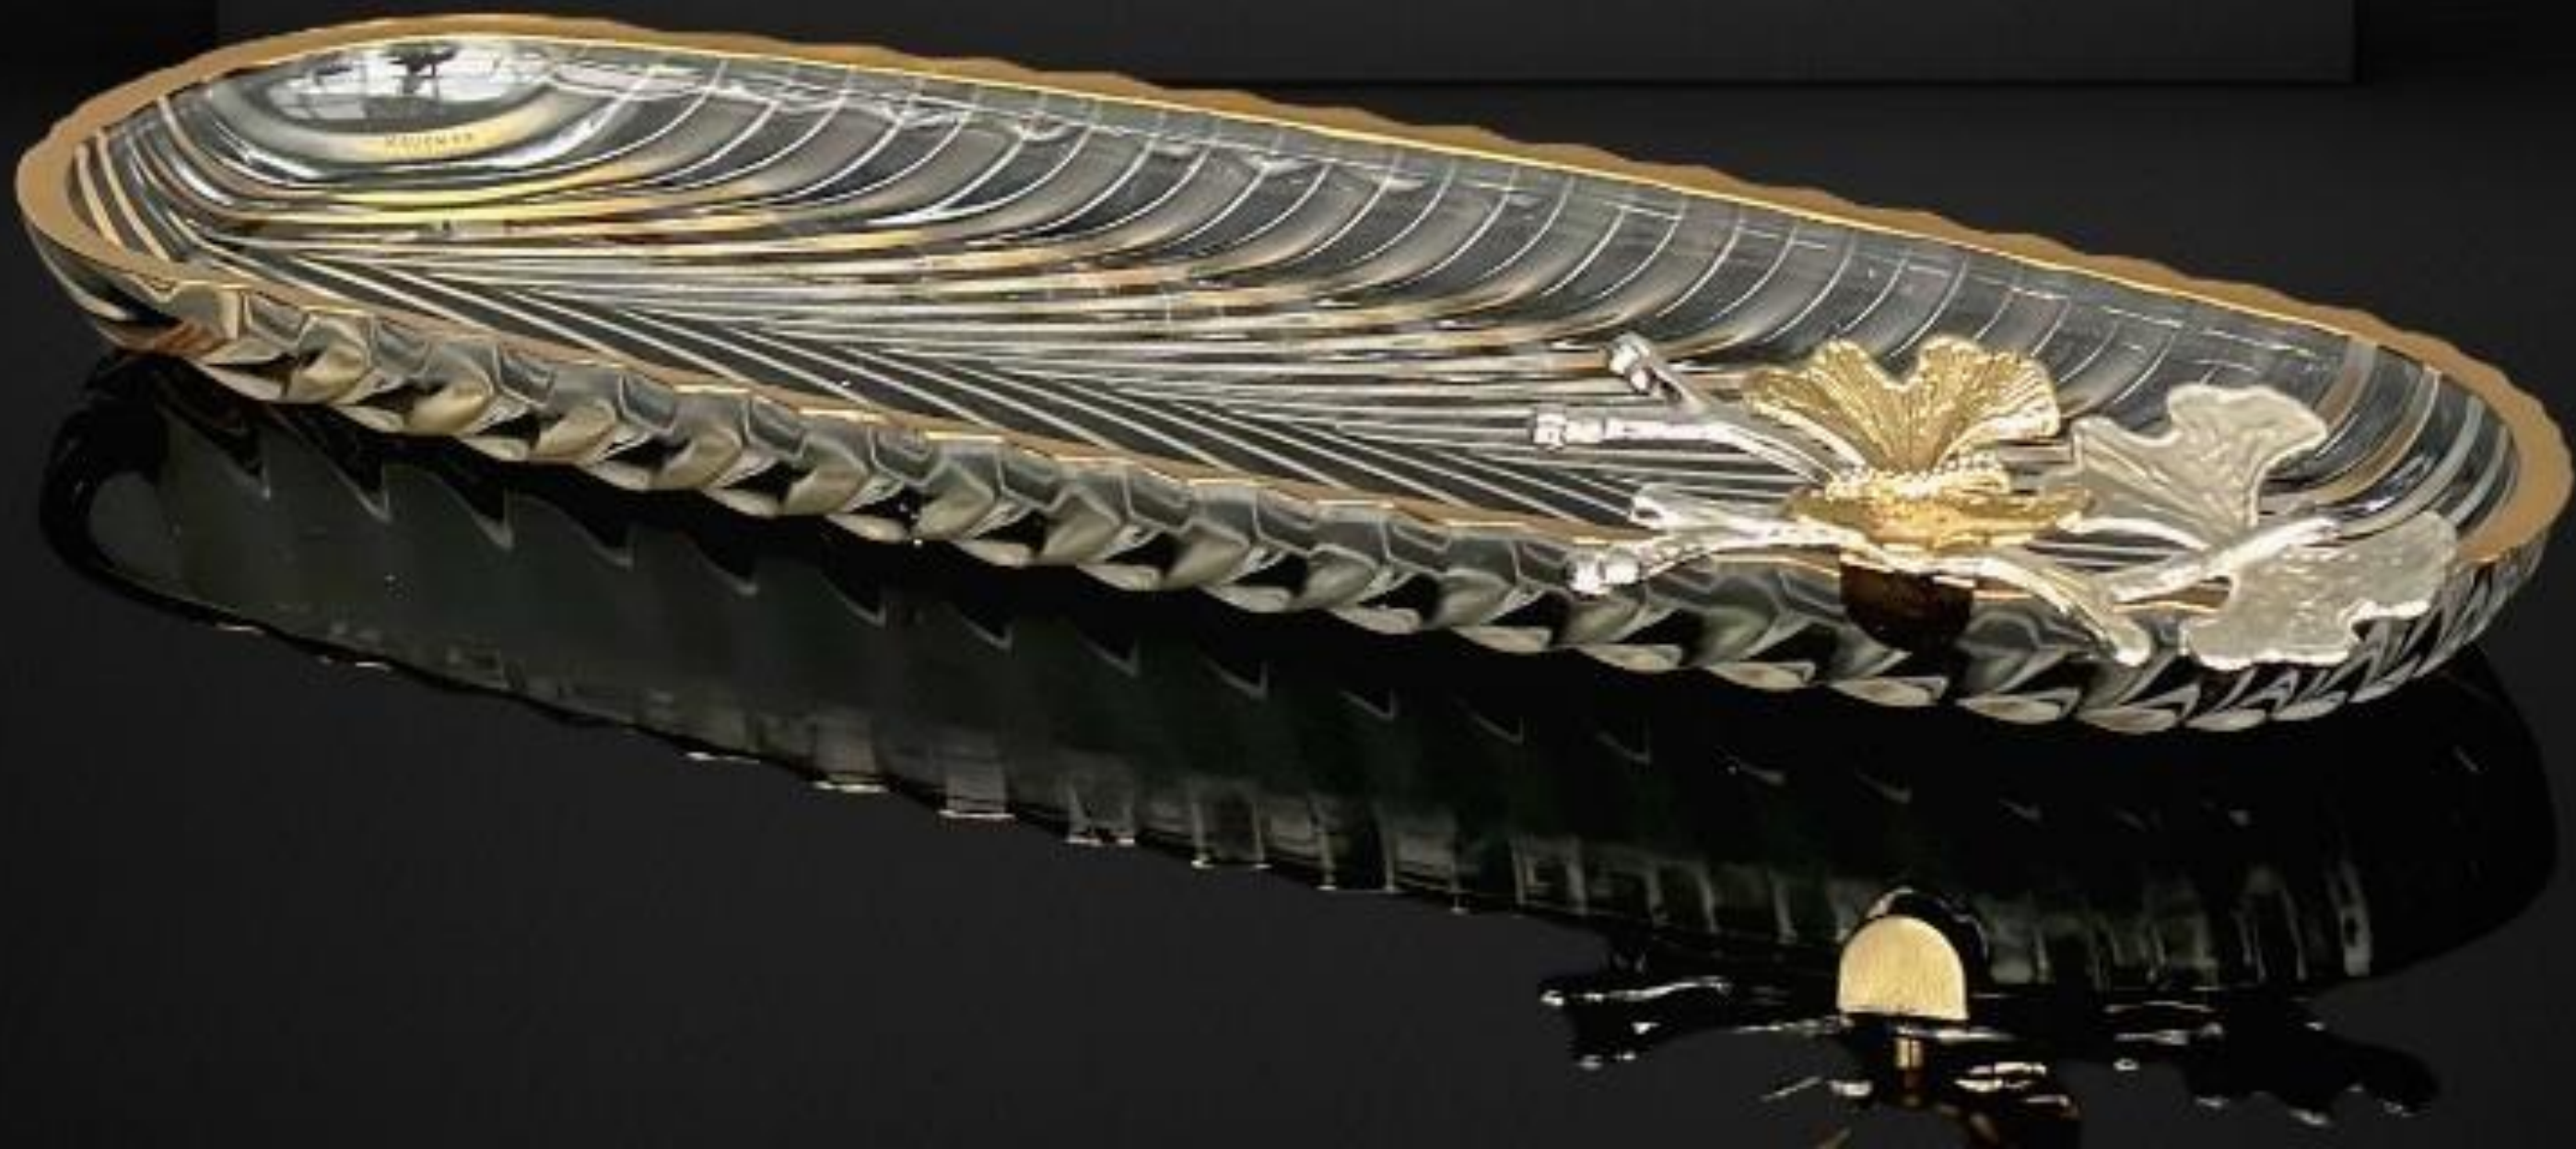

LUXURY GLASSWARE

TROPİK MİX CAM KÜÇÜK KAYIK AYAKLI
33*13*14 CM
ÜRÜN KODU/CODE : 220703050-2542

LUXURY GLASSWARE

TROPİK MİX CAM BÜYÜK KAYIK
39*14*6 CM
ÜRÜN KODU/CODE : 220703050-2543

LUXURY GLASSWARE

TROPİK MİX CAM BÜYÜK KAYIK AYAKLI
39*14*14 CM
ÜRÜN KODU/CODE : 220703050-2544