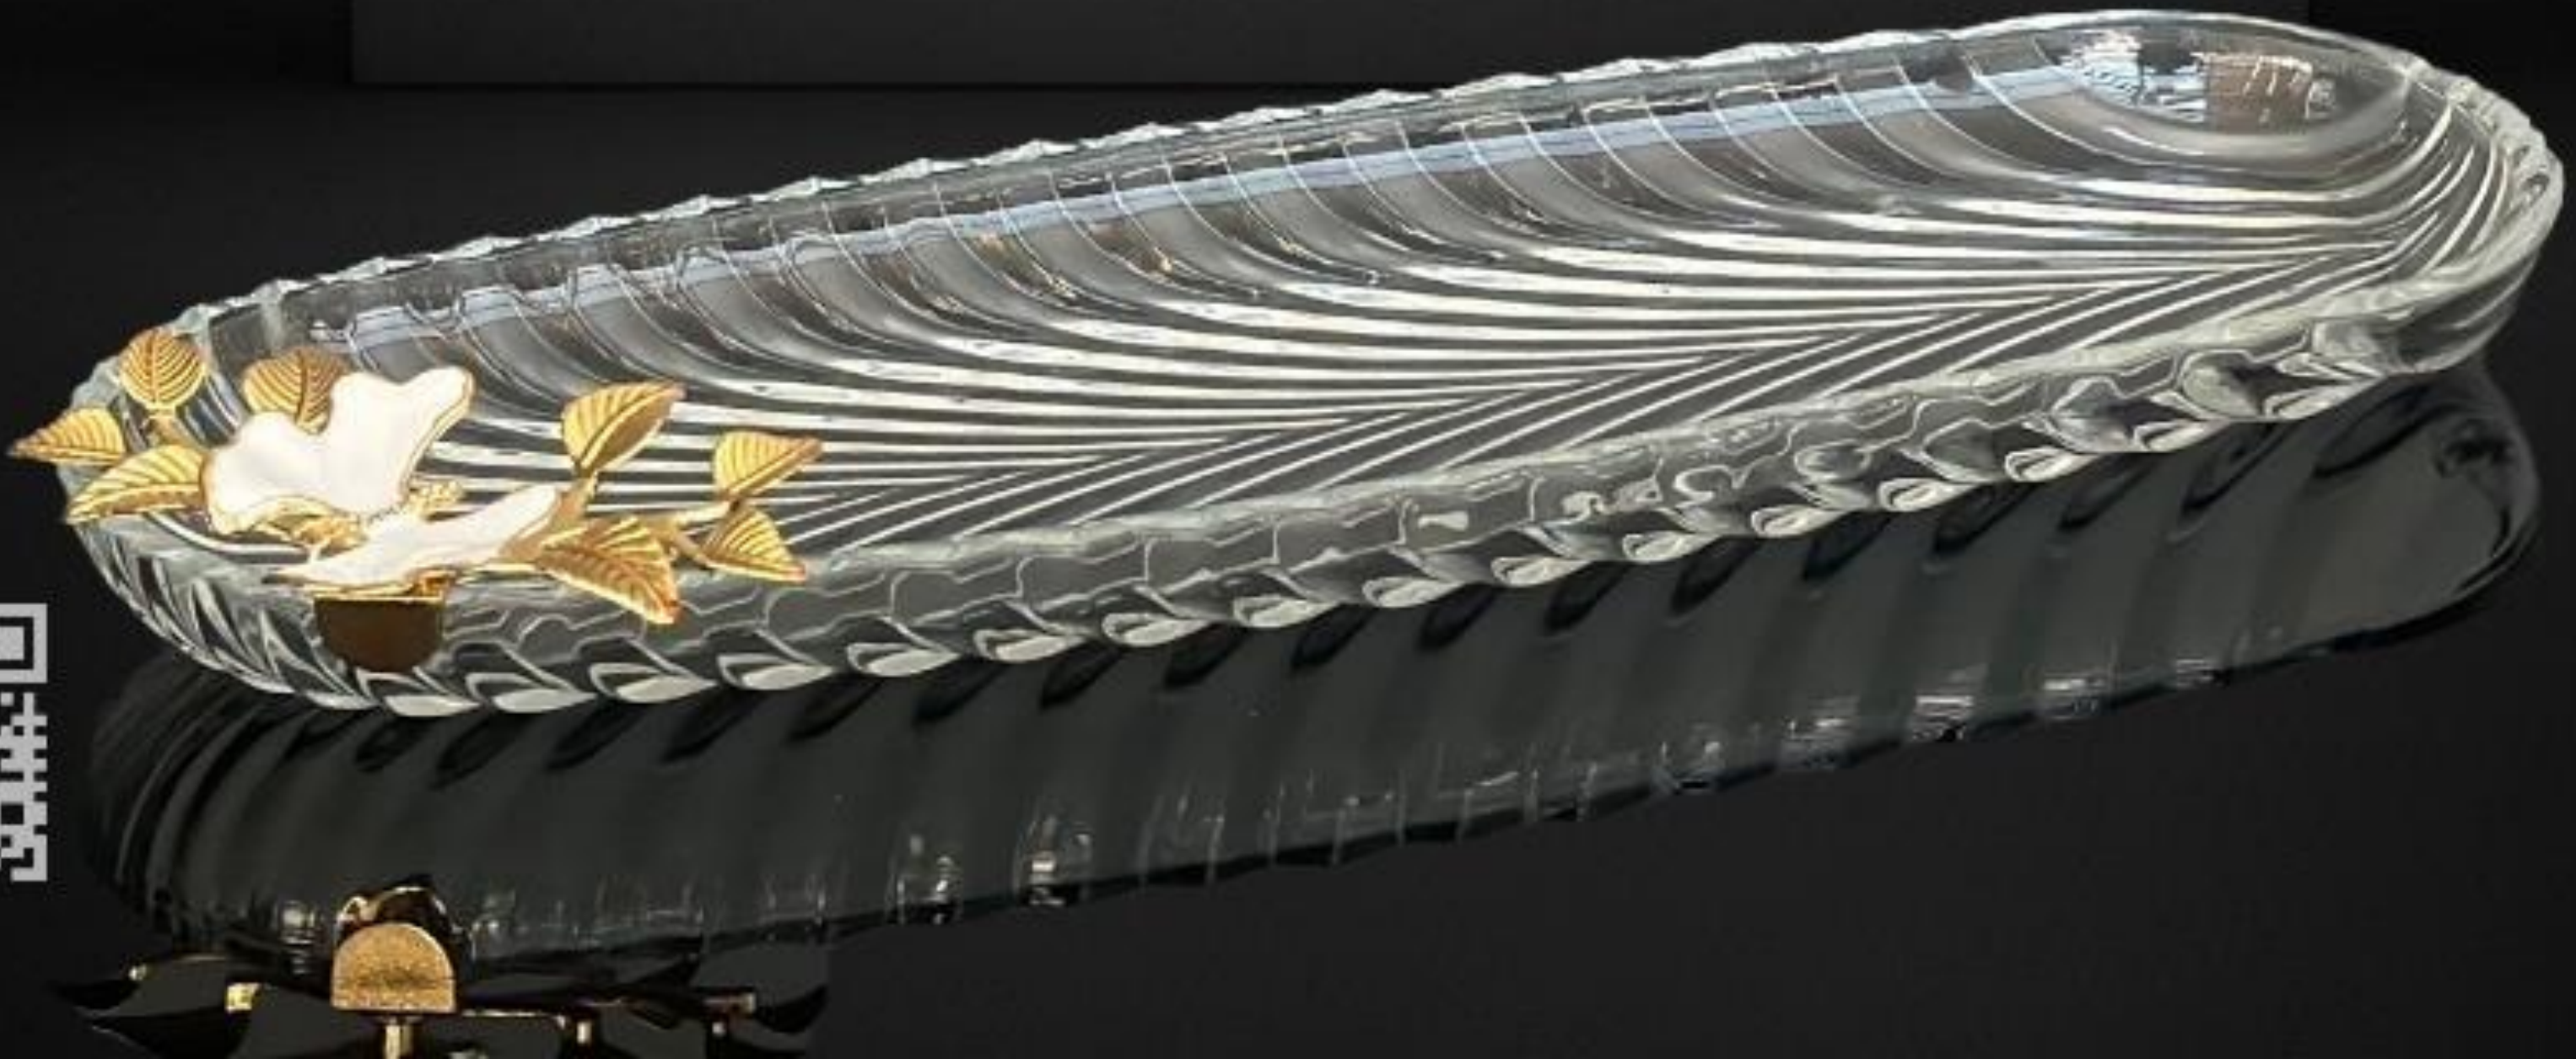

LUXURY GLASSWARE

BEYAZ TROPİK CAM BÜYÜK KAYIK
39*14*6 CM
ÜRÜN KODU/CODE : 220703050-2376