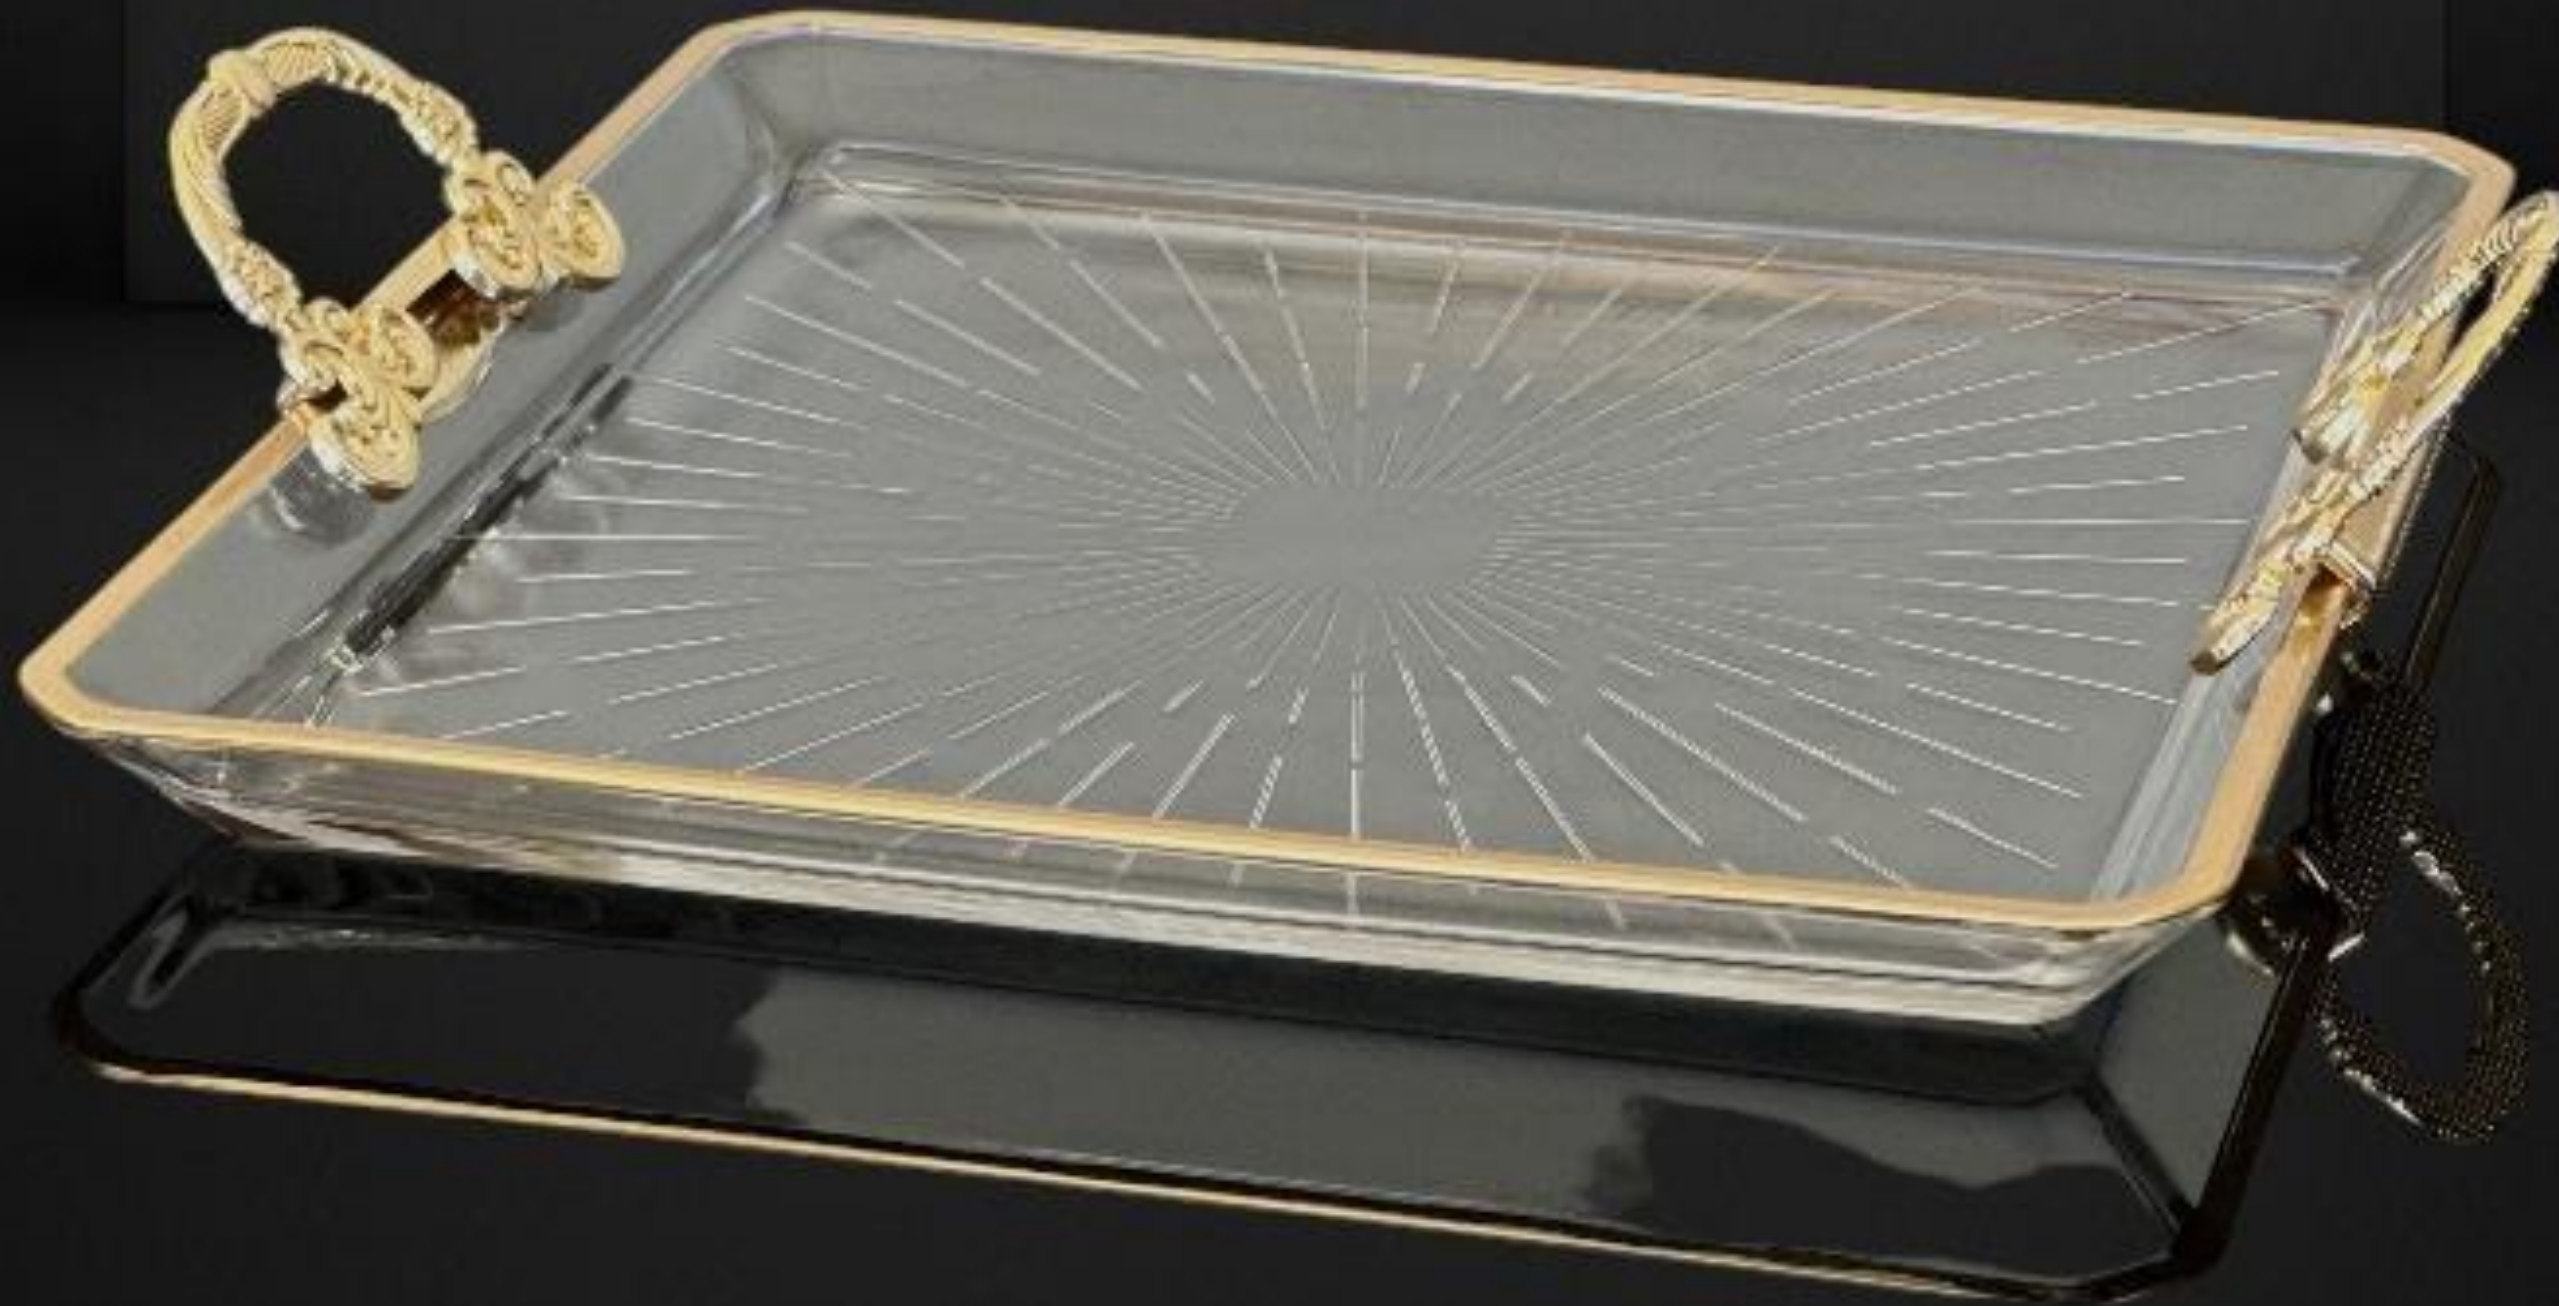

LUXURY GLASSWARE

GLAMOUR KARE ALTIN YALDIZLI 30 CM CAM
KULPLU SUNUMLUK 14*36*4 CM
ÜRÜN KODU/CODE : 220703050-3327