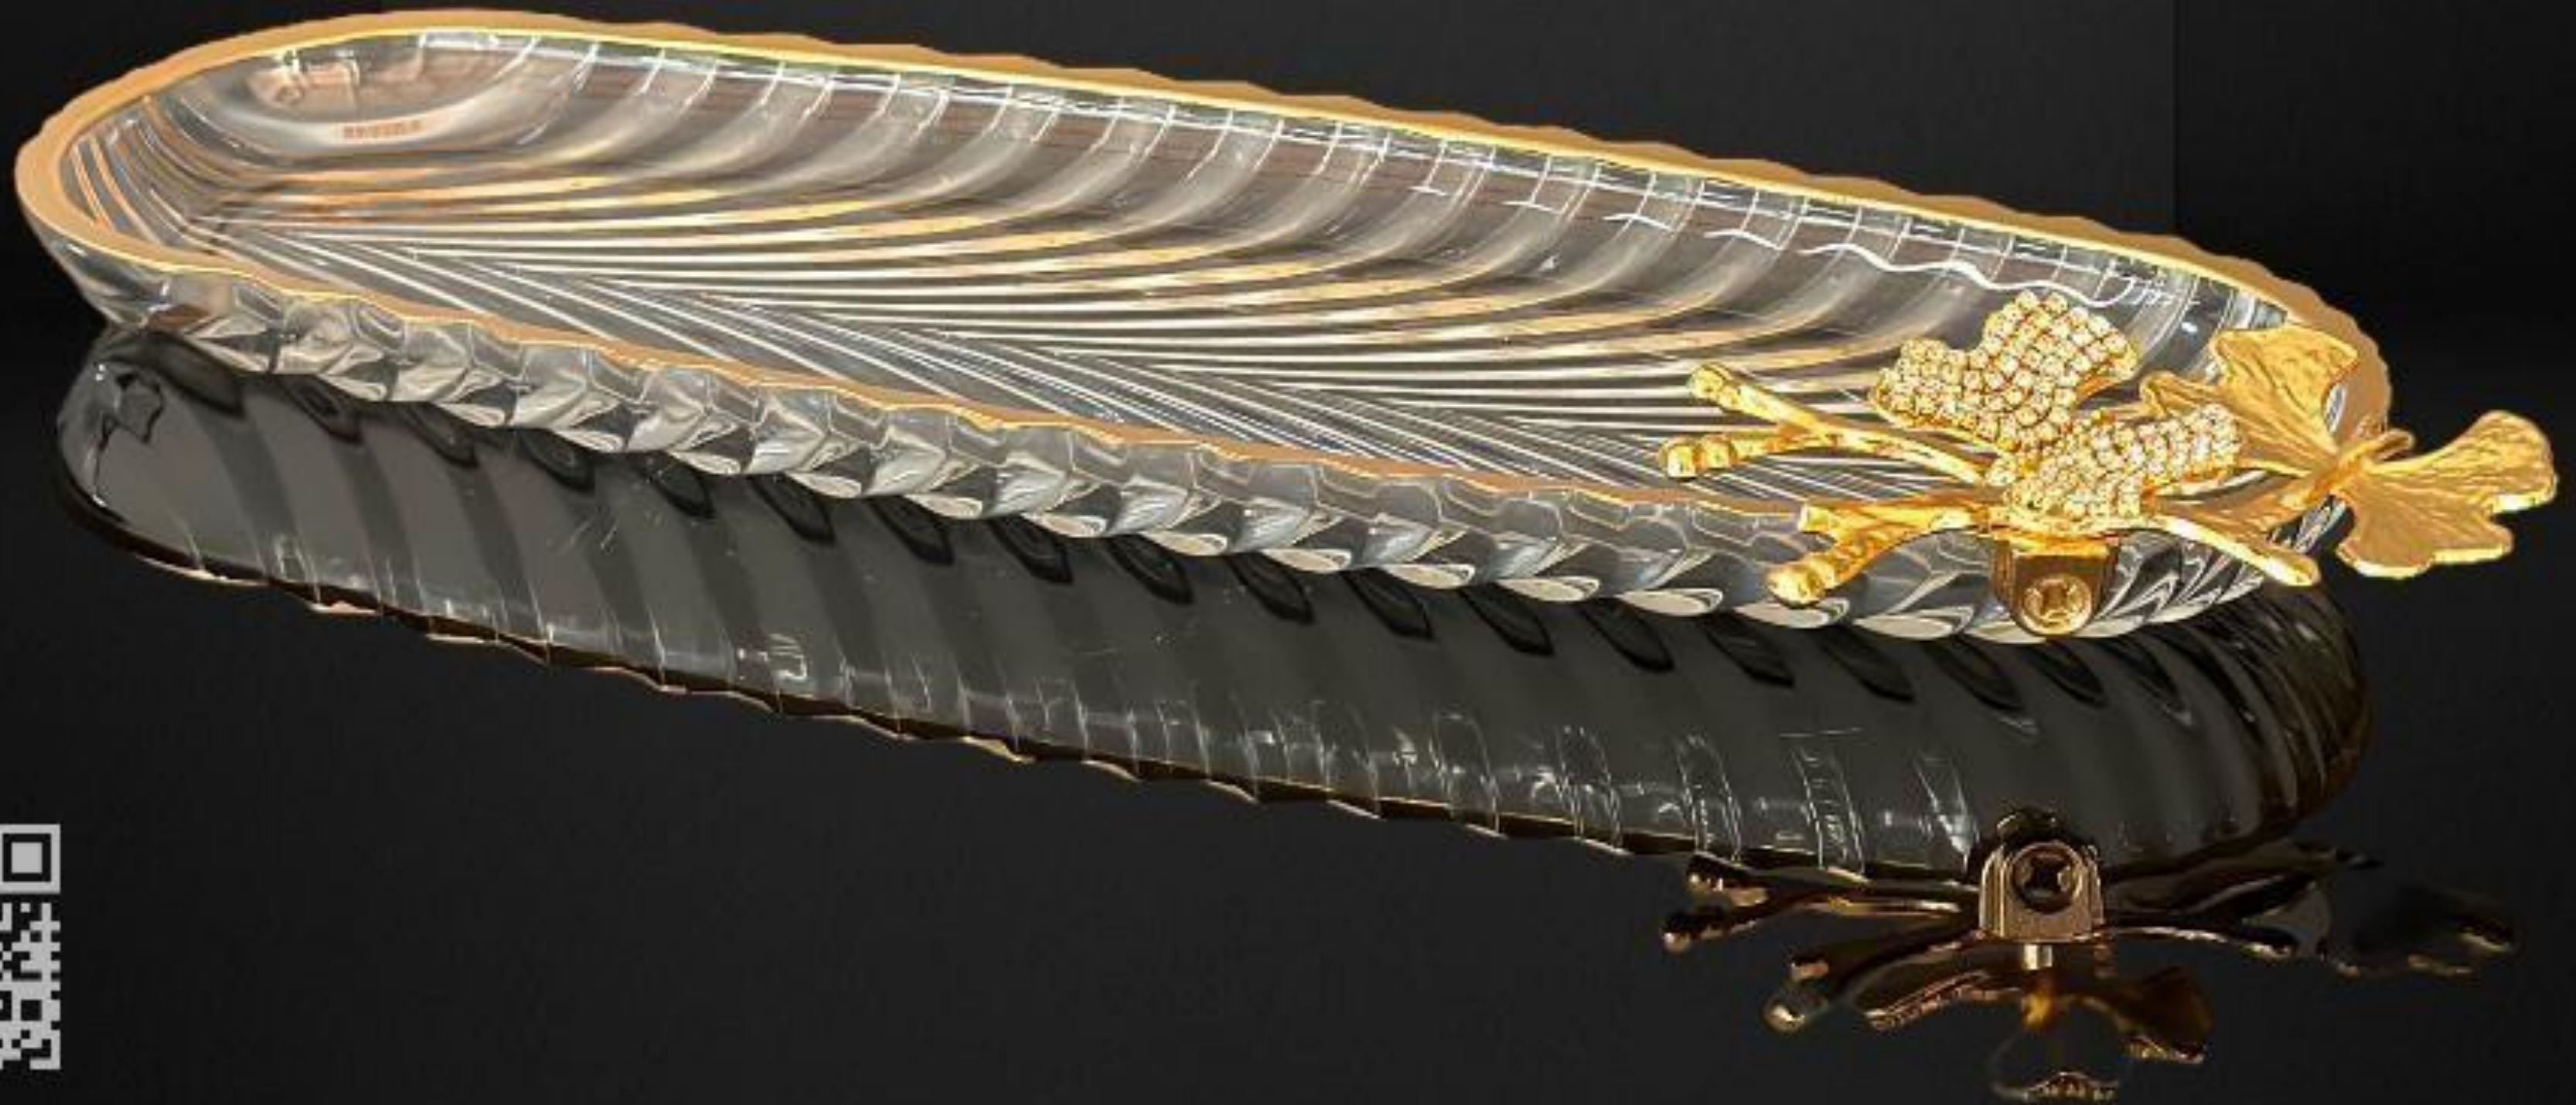

LUXURY GLASSWARE

TROPİK ELMAS ALTIN YALDIZLI CAM BÜYÜK
KAYIK 39*14 CM
ÜRÜN KODU/CODE : 220703050-3703