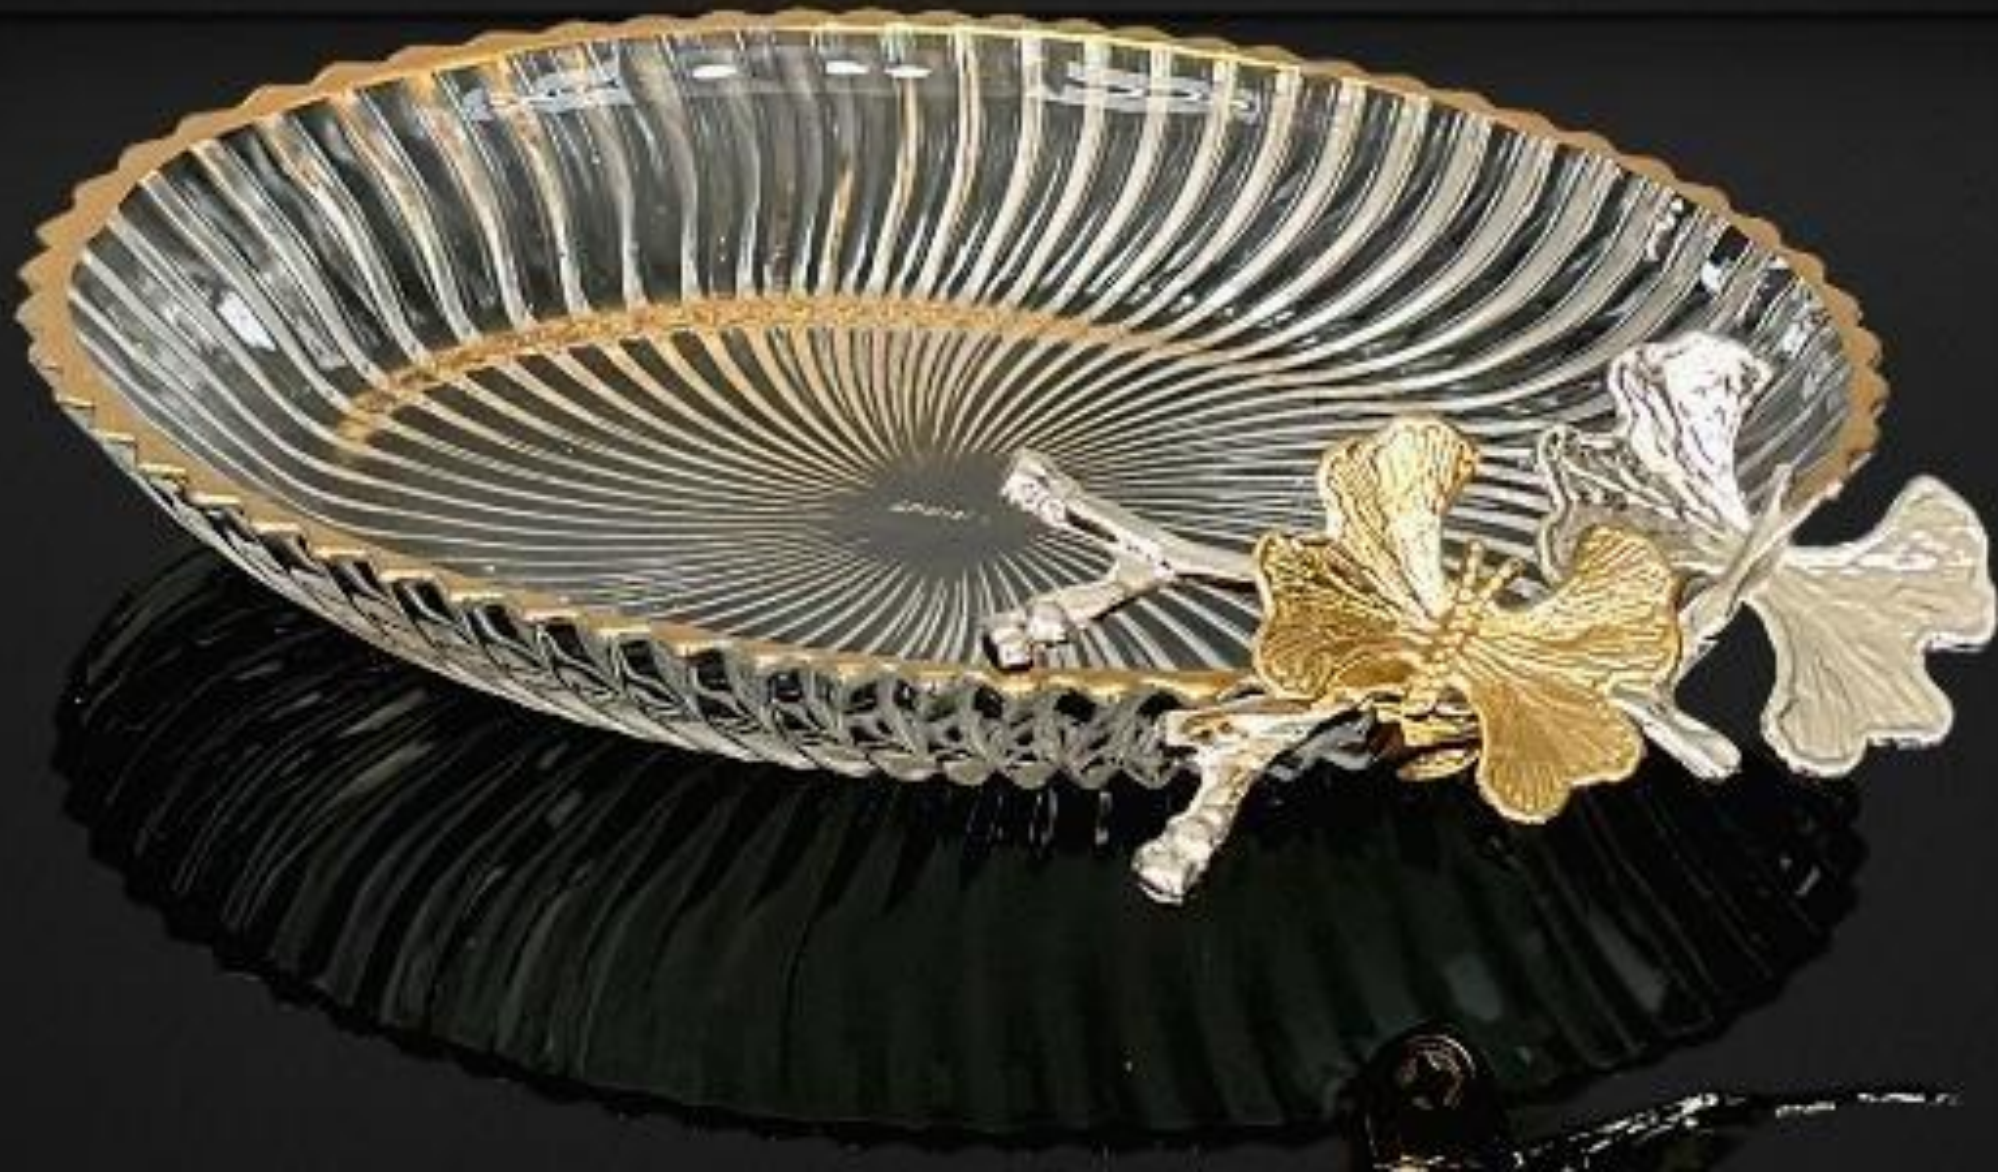

LUXURY GLASSWARE

TROPİK MİX CAM OVAL KÜÇÜK SUNUMLUK
20*26*5 CM
ÜRÜN KODU/CODE : 220703050-2553