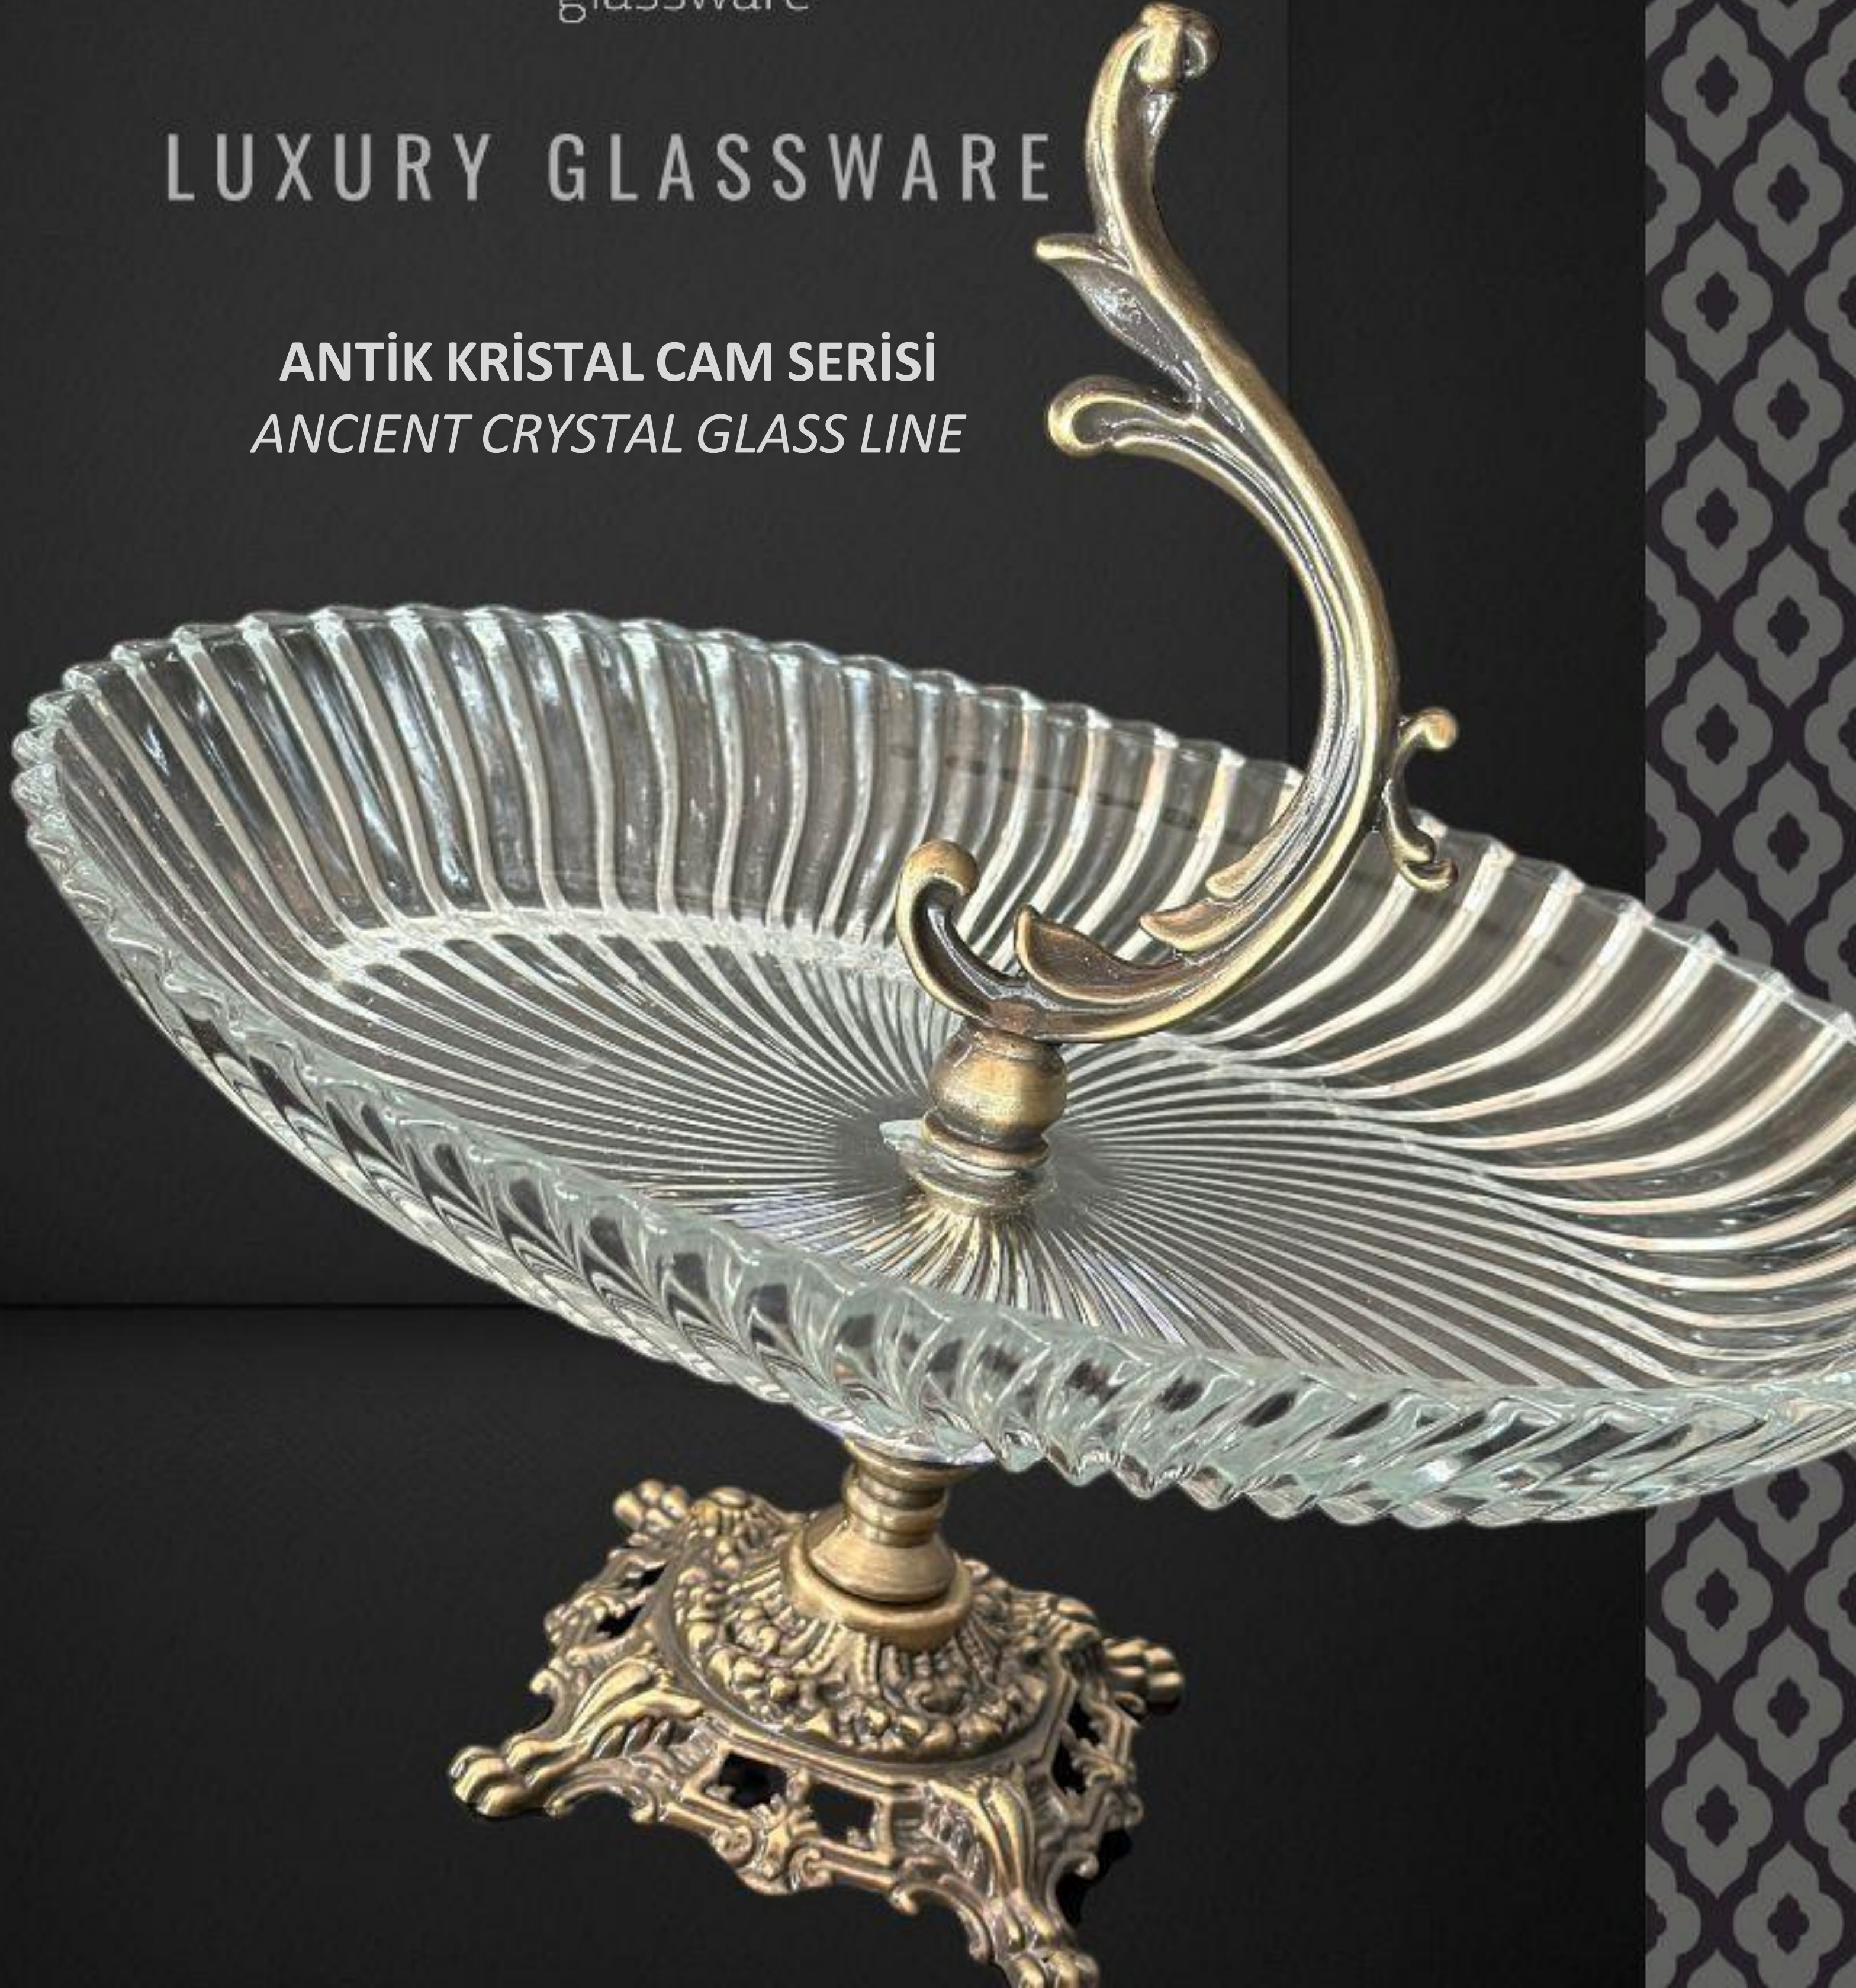

LUXURY GLASSWARE

ANTİK KRİSTAL CAM SERİSİ
ANCIENT CRYSTAL GLASS LINE