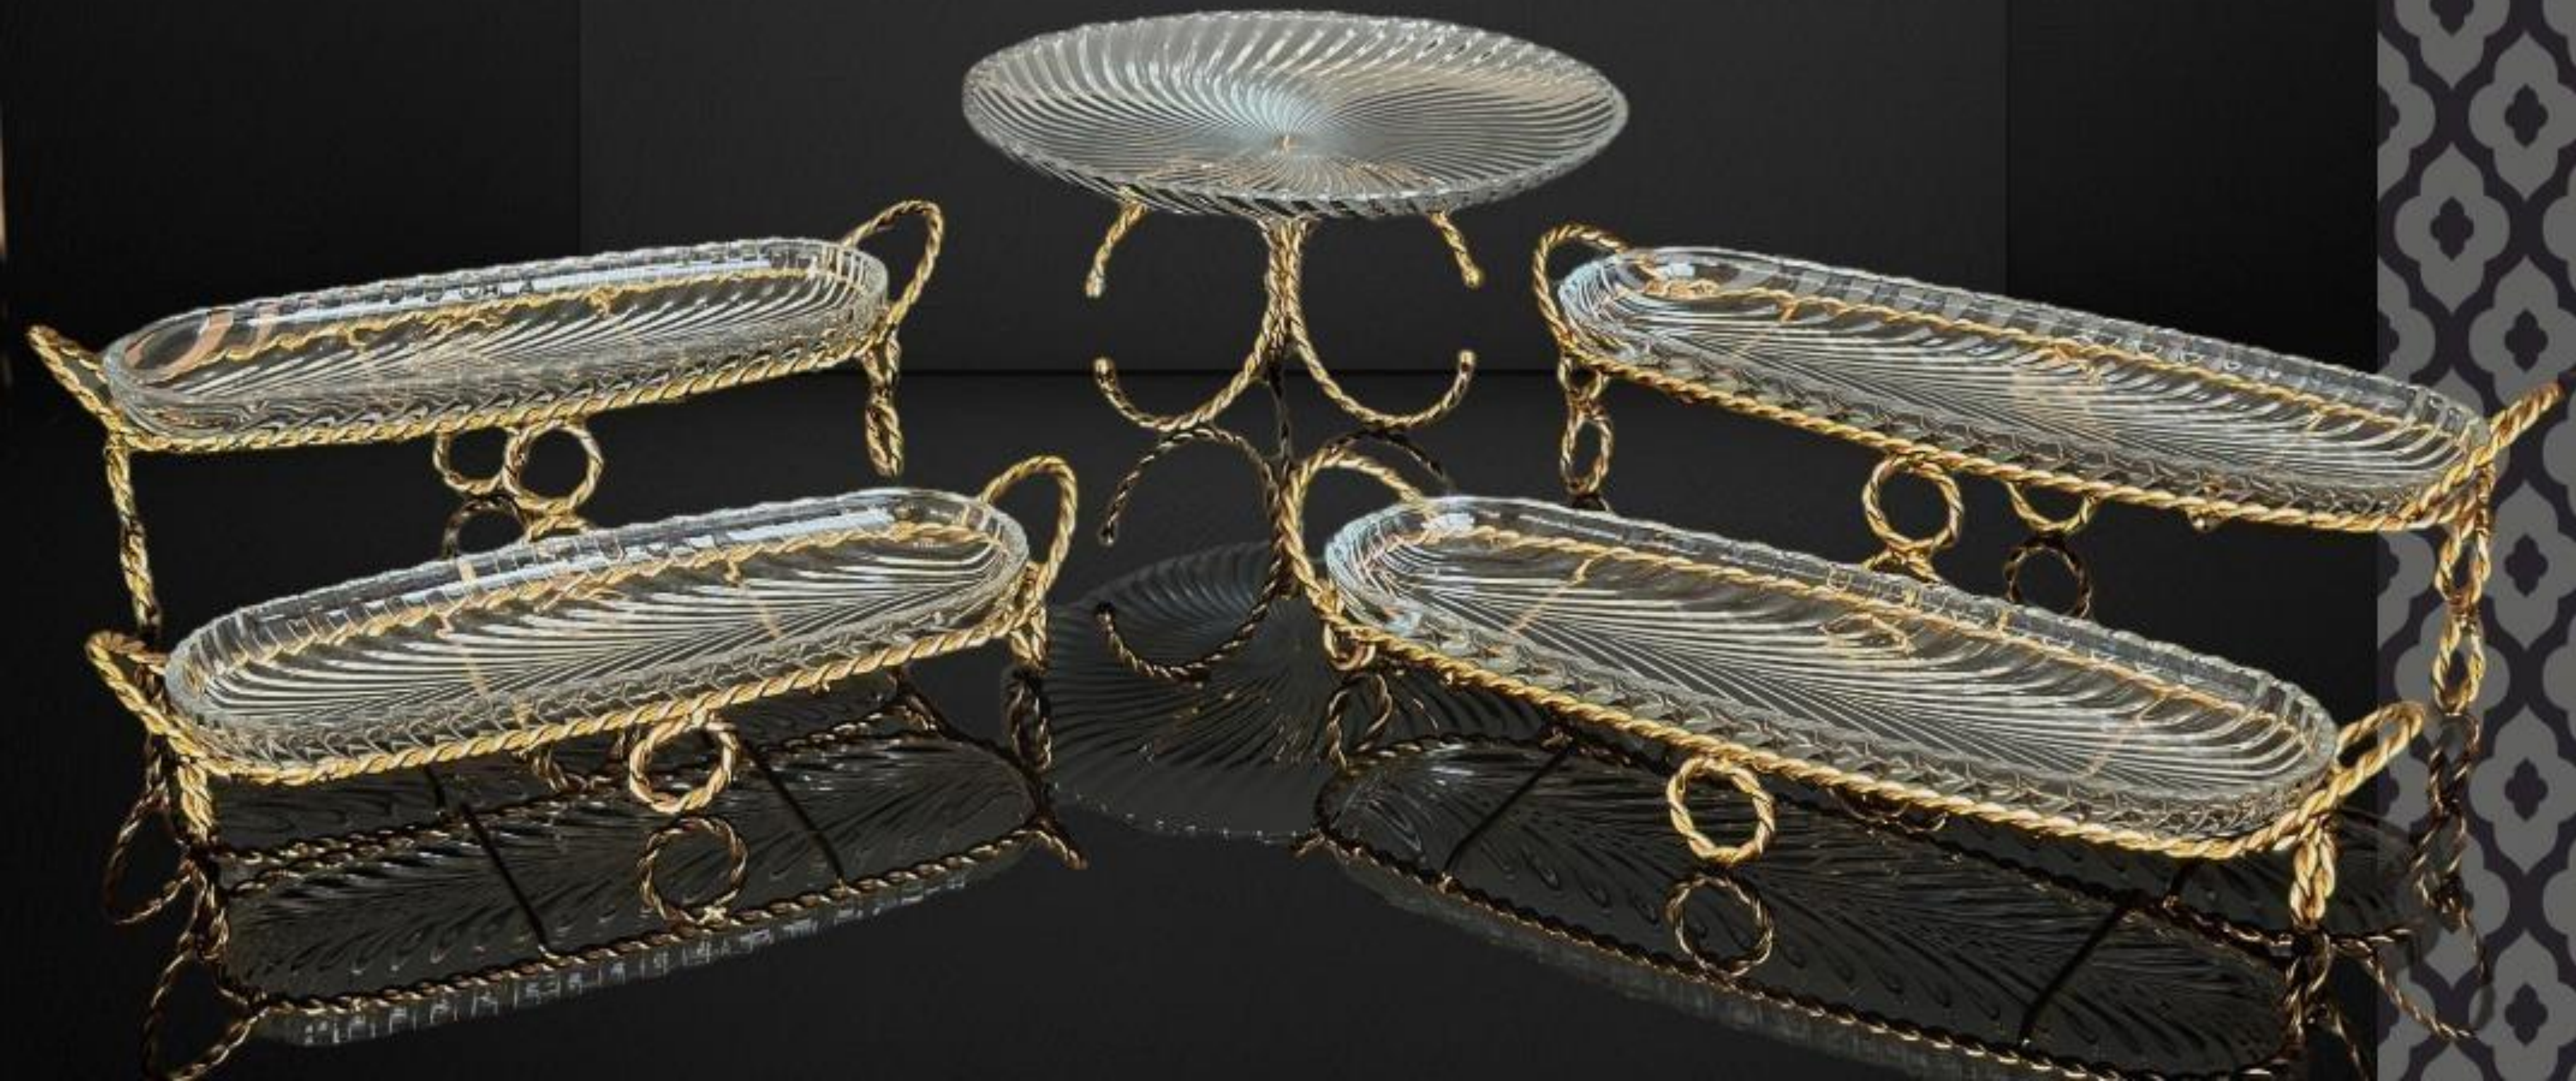

LUXURY GLASSWARE

MİHRİMAH GOLD SERİSİ
MIHRIMAH GOLD LINE