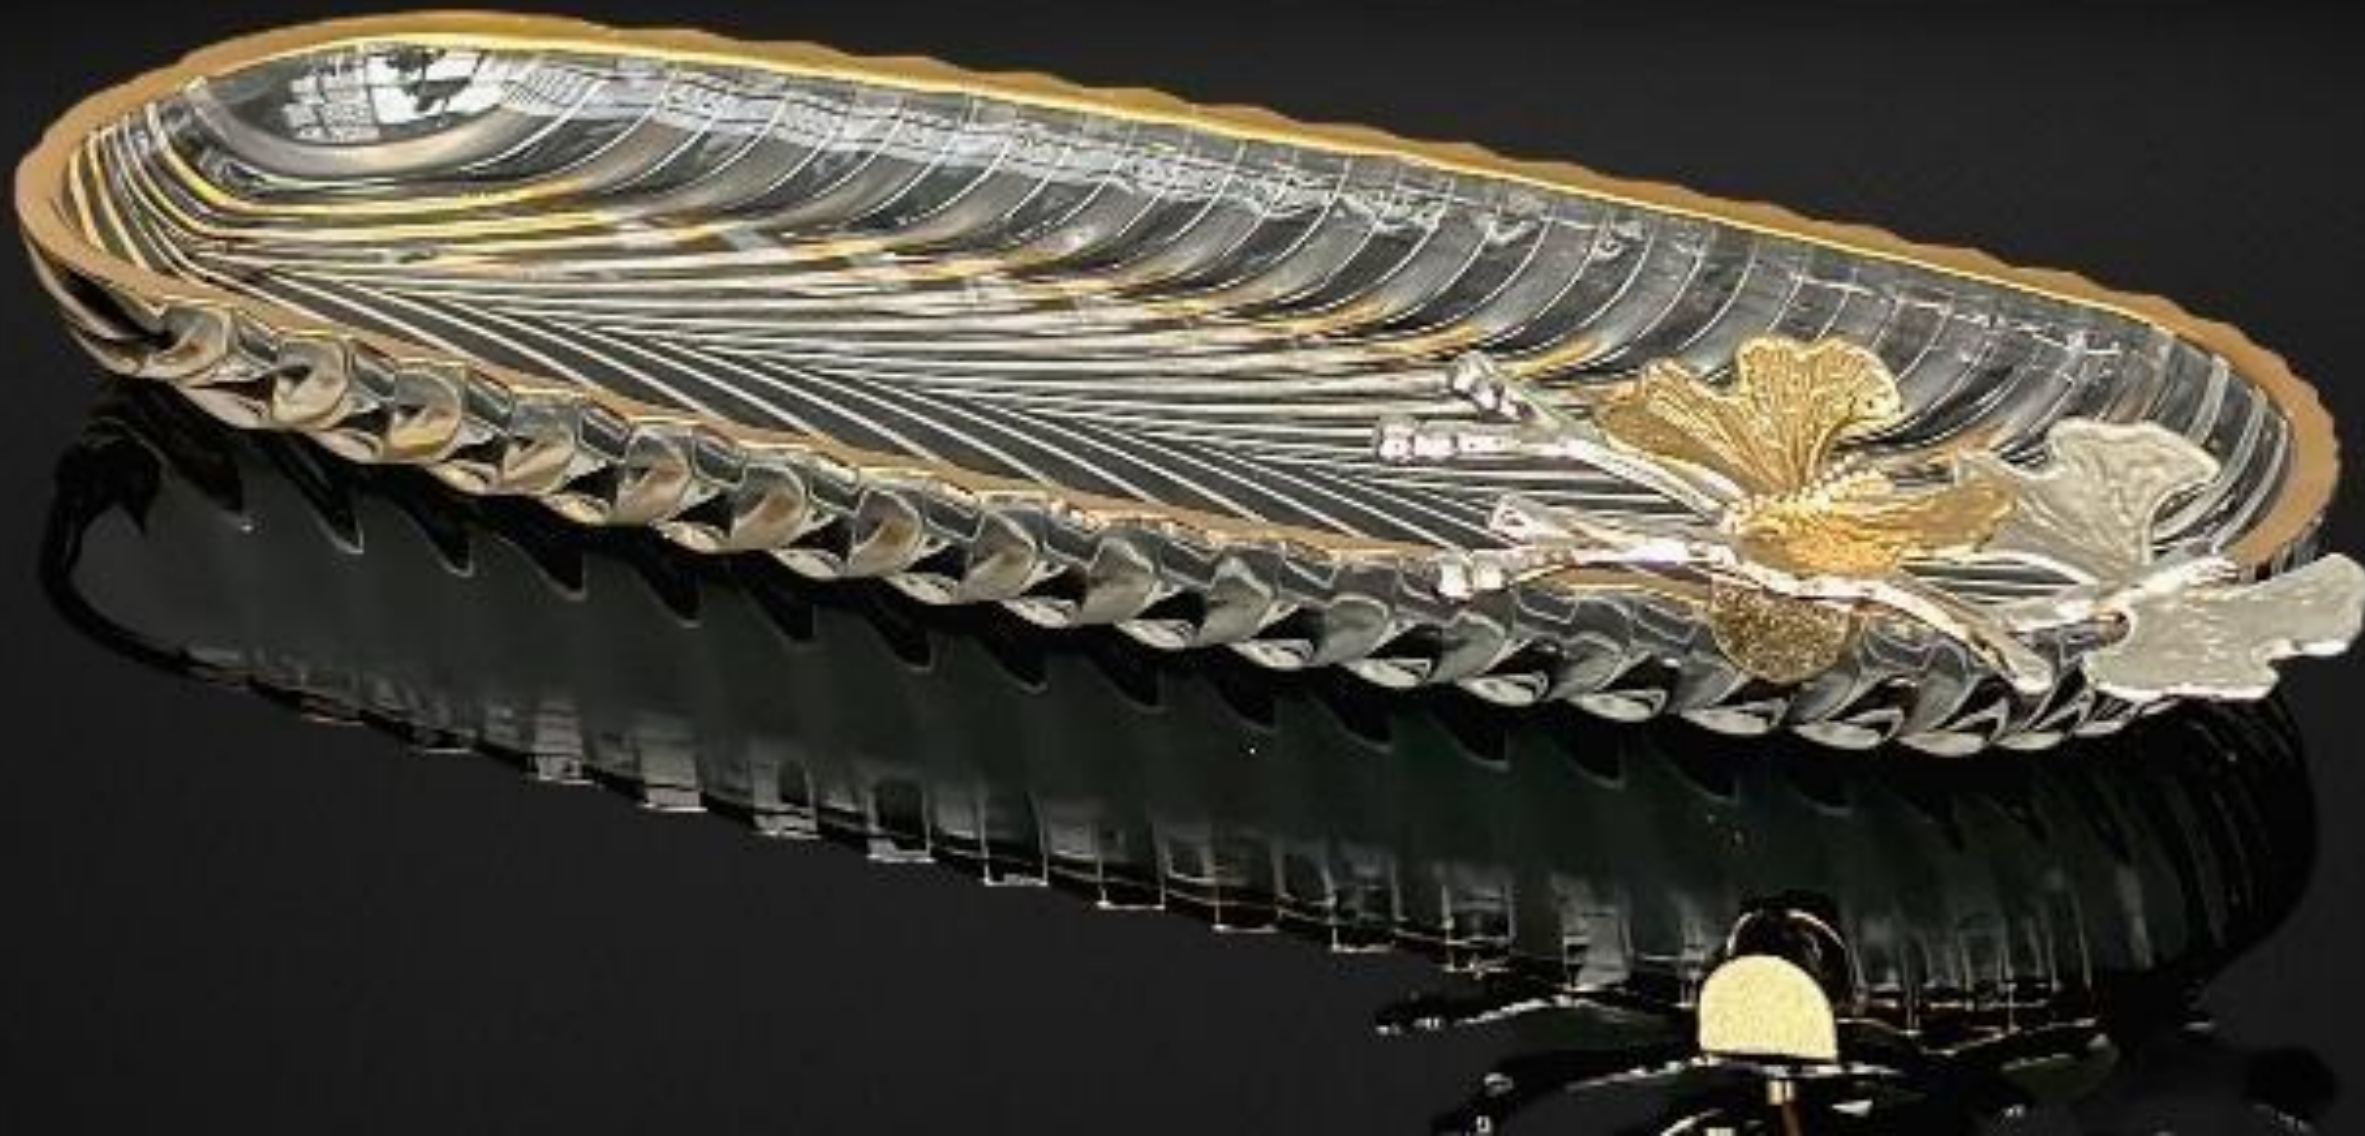

LUXURY GLASSWARE

TROPİK MİX ALTIN SERİSİ
TROPİK MİX GOLD LINE

LUXURY GLASSWARE

TROPIK MIX ALTIN SERİSİ
TROPIK MIX GOLD LINE

LUXURY GLASSWARE

TROPİK MİX CAM KÜÇÜK KAYIK
33*13*5 CM
ÜRÜN KODU/CODE : 220703050-2541